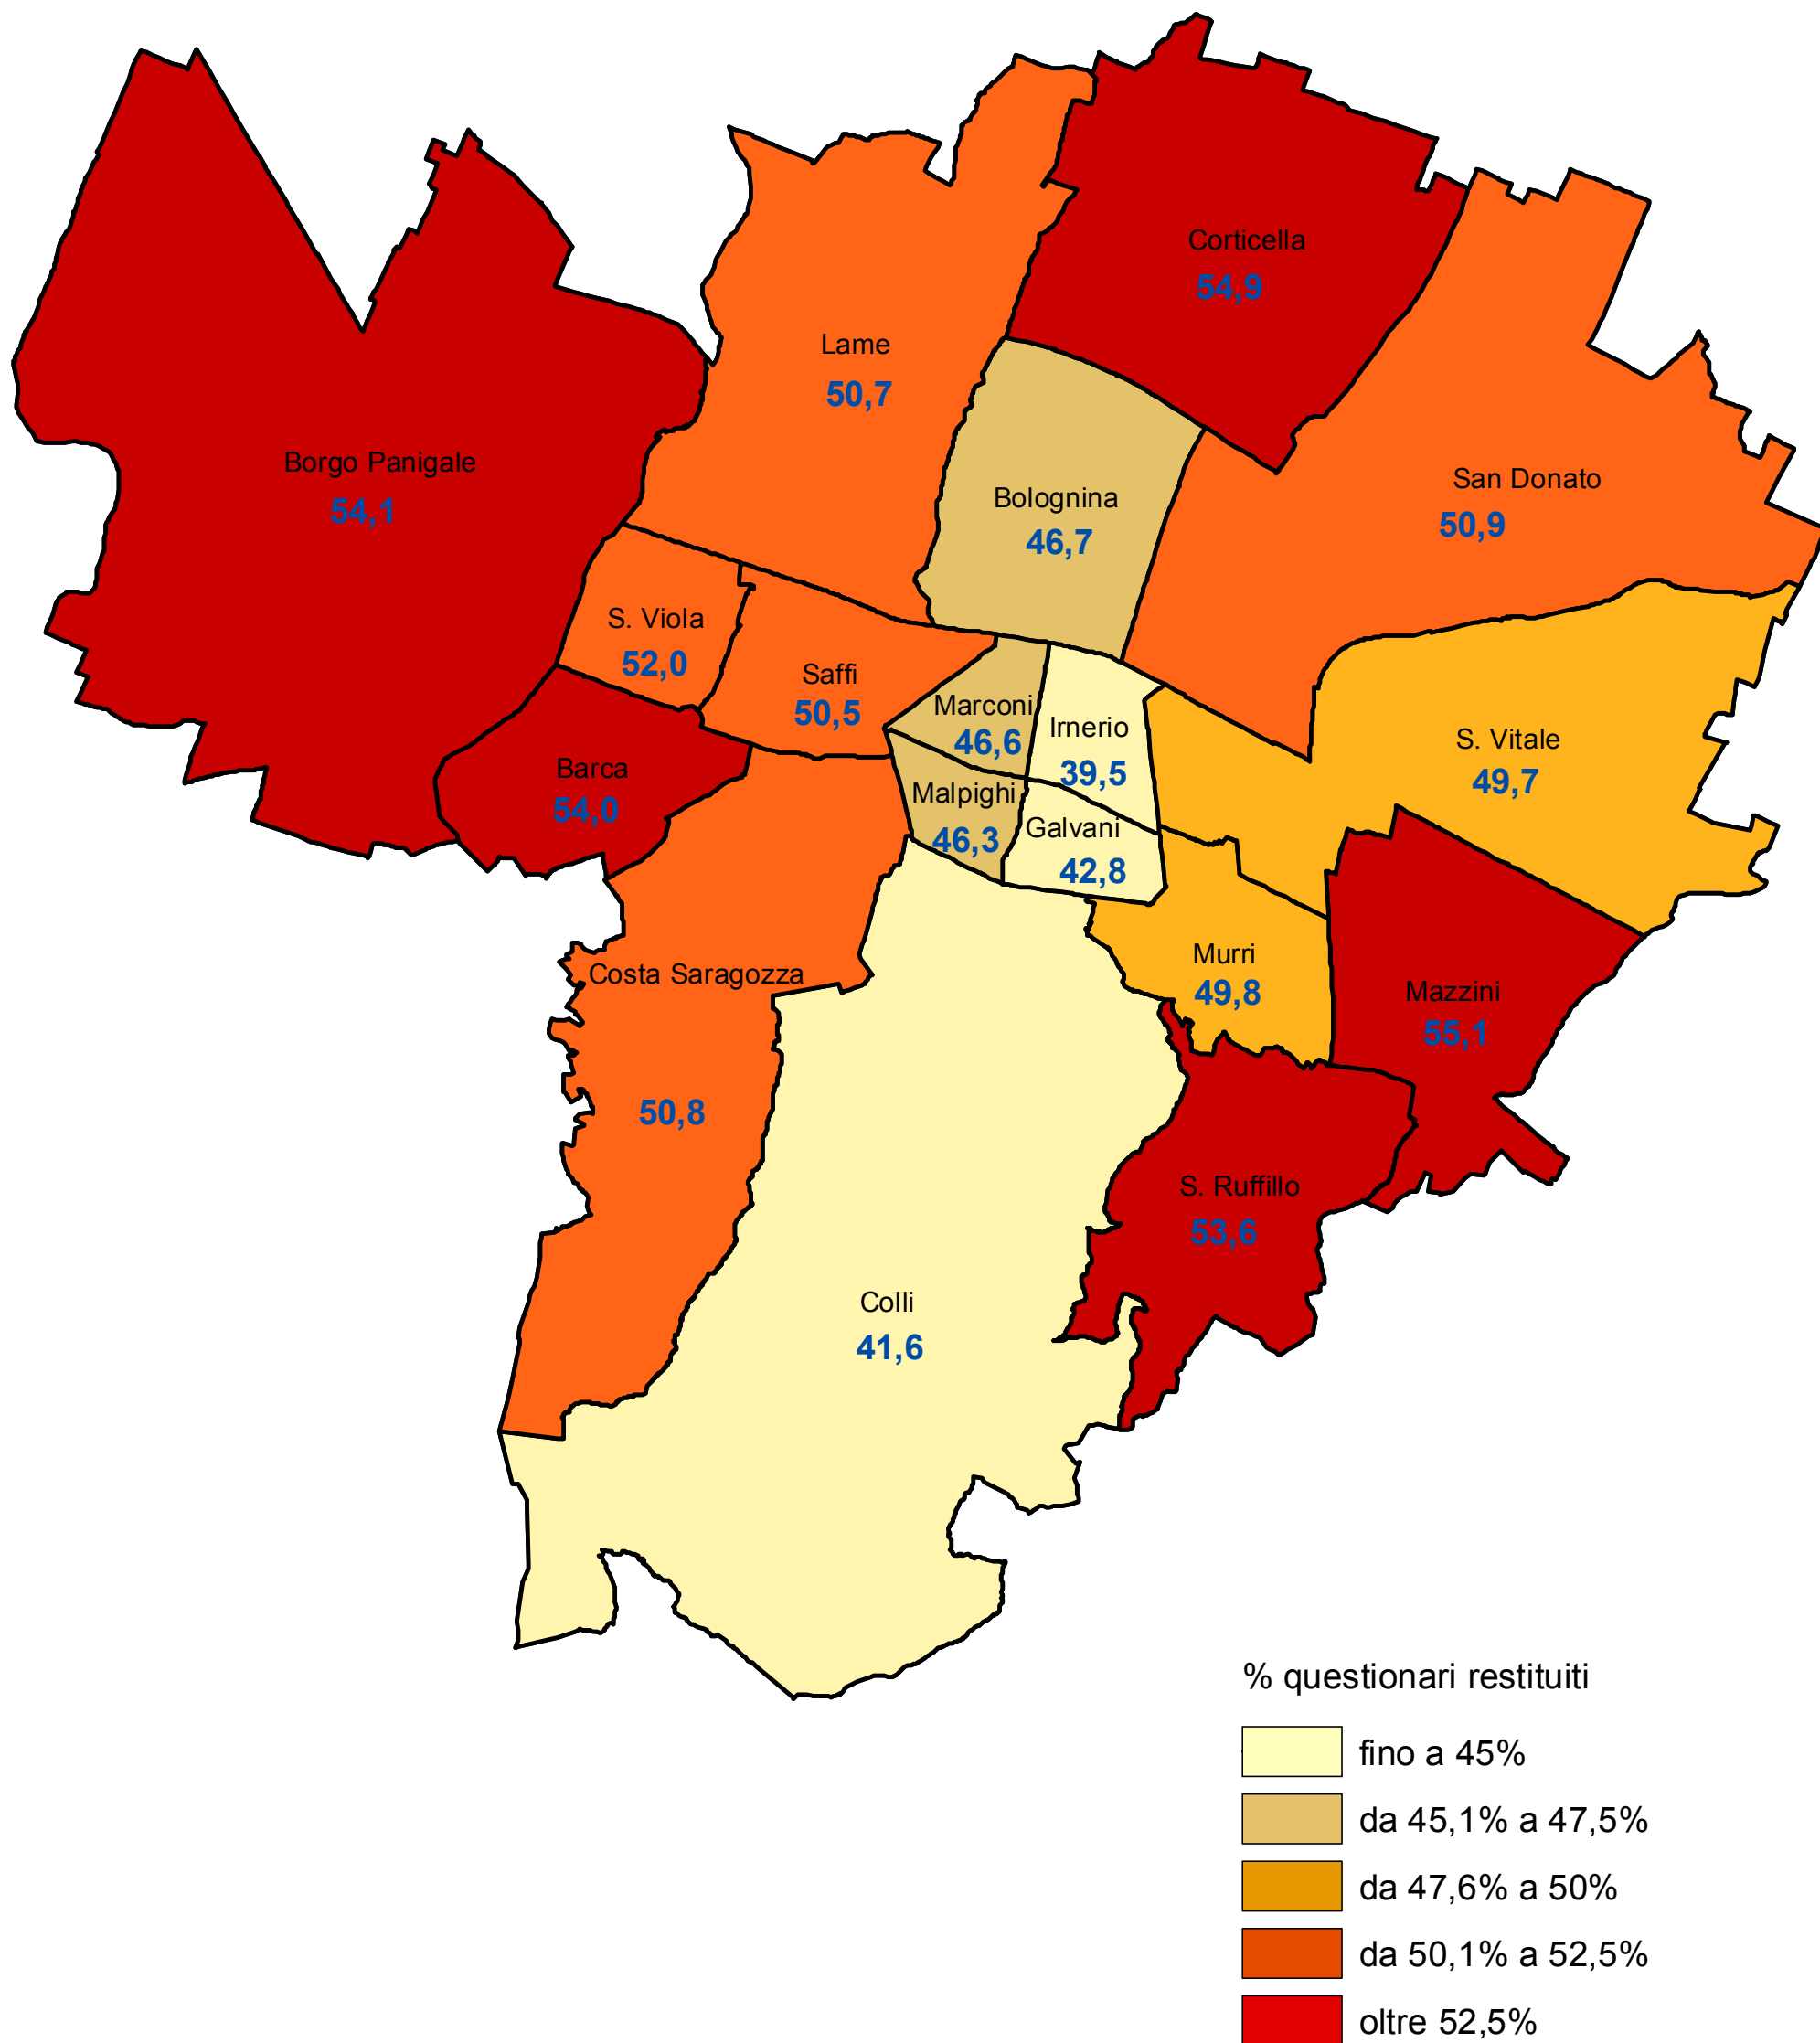

Comune di Bologna
 Censimento della popolazione 2011
 Percentuale dei questionari restituiti per zona *

COMUNE DI BOLOGNA - Dipartimento Programmazione - Ufficio Comunale di Censimento

L'incidenza percentuale dei questionari restituiti a livello cittadino è pari al 50,1%.

* Dati aggiornati al 23/11/2011